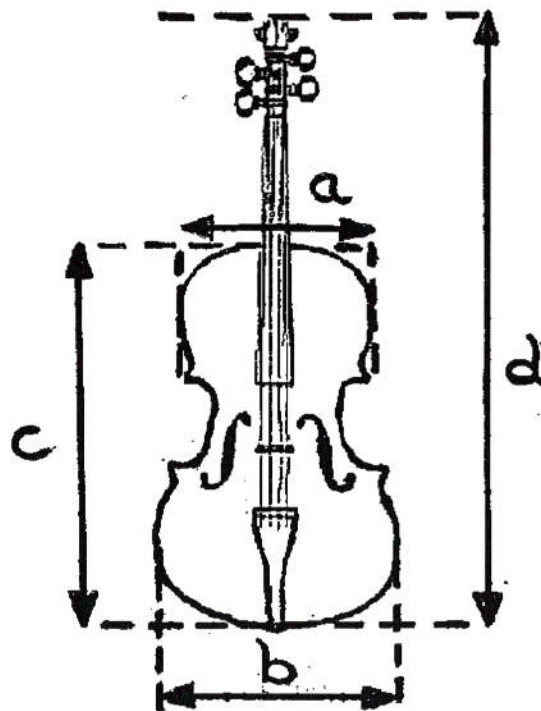

# BAM Hightech Formetui Violine

Instrumentenmaße in cm					
Größe	Gesamtlänge d	Korpuslänge c	max. obere Korpus-breite a	max. untere Korpus-breite b	seitliche Höhe inkl. Steg
4/4	62	37	17,5	22	15
size	total length d	body length c	max. upper corpus-width a	max. lower corpus-width b	lateral height incl. bridge
instrument dimensions in cm					

Etui Maße in cm			
Größe	Länge	Breite	Höhe
4/4	79	25	18
size	length	width	lateral height
case dimensions in cm			