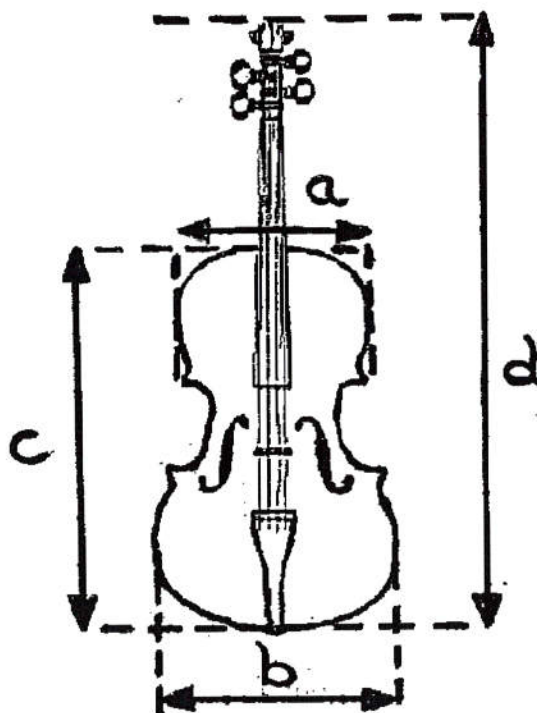

BAM Hightech silber Kofferetui Violine

Instrumentenmaße in cm

Größe	Gesamtlänge d	Korpuslänge c	max. obere Korpus-breite a	max. untere Korpus-breite b	seitliche Höhe inkl. Steg
4/4	73	36,5	23,5	23,5	17,5
size	total length d	body length c	max. upper corpus-width a	max. lower corpus-width b	lateral height incl. bridge

instrument dimensions in cm

Etui Maße in cm

Größe	Länge	Breite	Höhe
4/4	78	28	18
size	length	width	lateral height

case dimensions in cm