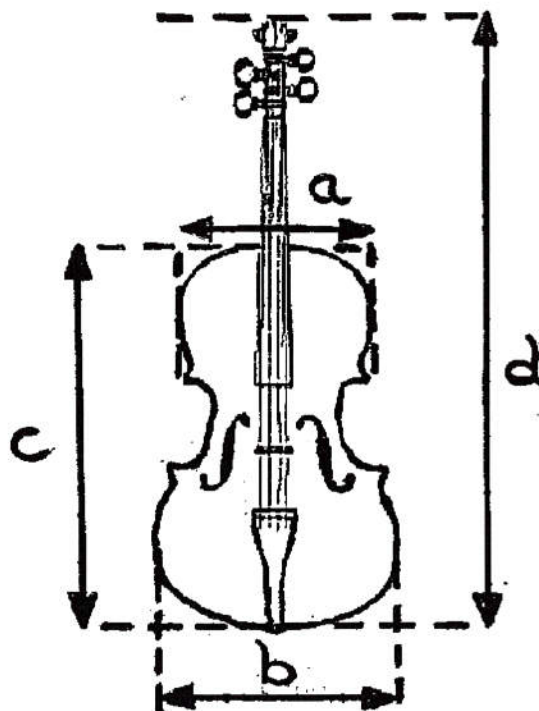

RIBONI Master

Kofferetui Violine

Instrumentenmaße in cm

Größe	Gesamtlänge d	Korpuslänge c	max. obere Korpus-breite a	max. untere Korpus-breite b	seitliche Höhe inkl. Steg
4/4	61	37	19	21	11
size	total length d	body length c	max. upper corpus-width a	max. lower corpus-width b	lateral height incl. bridge

instrument dimensions in cm

Etui Maße in cm

Größe	Länge	Breite	Höhe
4/4	80	27	13
size	length	width	lateral height

case dimensions in cm