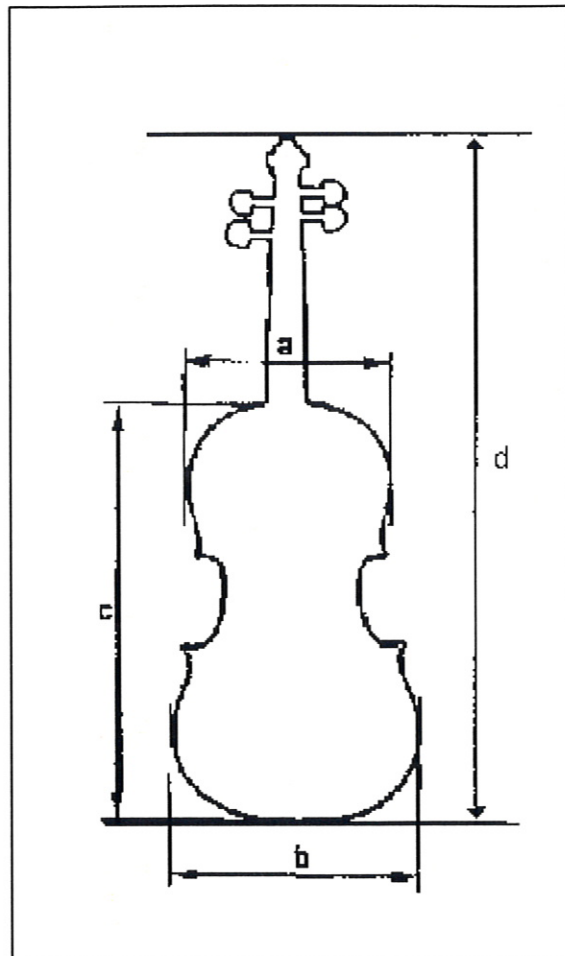

Etuigröße in cm	Größe	Länge	Breite	Höhe	Höhe innen
PAGANINO Volterra	4/4	81	27	14	11
Case dimensions in cm	Size	Length	Width	Height	Inner height

Instrumentenmaße in cm	Größe	max. obere Korpus-breite (a)	max. untere Korpus-breite (b)	max. Länge Korpus (c)	max. Länge gesamt (d)
PAGANINO Volterra	4/4	17,5	21,0	36,0	62,0
Instrument dimensions in cm	Size	max. upper corpus-width (a)	max. lower corpus-width (b)	max. corpus-length (c)	max. total length (d)