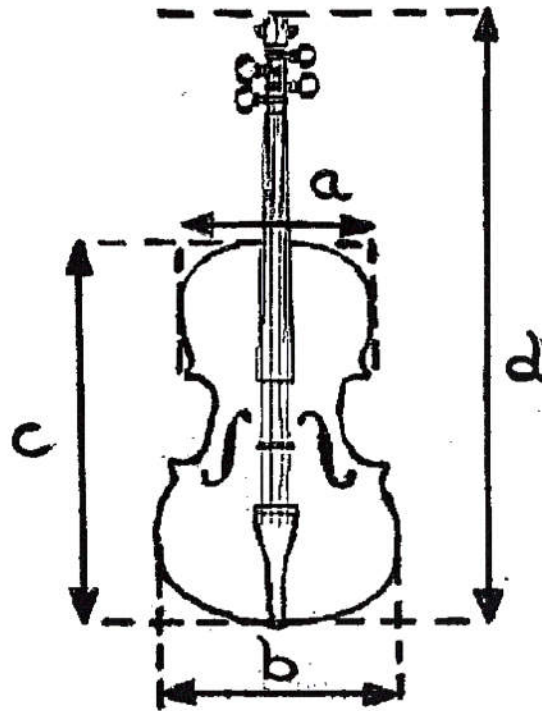

Jakob WINTER Professional

Kofferetui Viola

Instrumentenmaße in cm					
Größe	Gesamtlänge d	Korpuslänge c	max. obere Korpus-breite a	max. untere Korpus-breite b	seitliche Höhe inkl. Steg
38,2 - 42	71,5	38,2 - 42	25	25	14
size	total length d	body length c	max. upper corpus-width a	max. lower corpus-width b	lateral height incl. bridge
instrument dimensions in cm					

Etui Maße in cm			
Größe	Länge	Breite	Höhe
38,2 - 42	81	30	16
size	length	width	lateral height
case dimensions in cm			