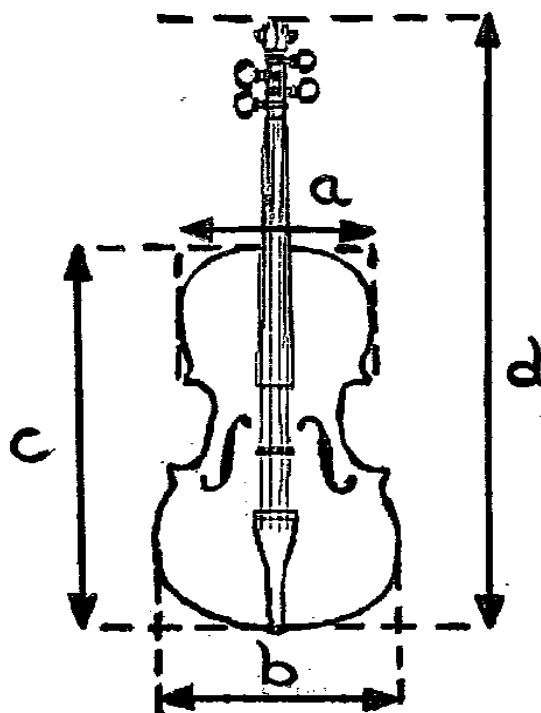

GEWA Concerto Kofferetui Viola

Instrumentenmaße in cm					
Größe	Gesamtlänge d	Korpuslänge c	max. obere Korpus-breite a	max. untere Korpus-breite b	seitliche Höhe inkl. Steg
36 - 42,5	75	36 - 44	26,5	26,5	12
size	total length d	body length c	max. upper corpus-width a	max. lower corpus-width b	lateral height incl. bridge
instrument dimensions in cm					

Etui Maße in cm			
Größe	Länge	Breite	Höhe
36 - 42,5	79	30,5	16
size	length	width	lateral height
case dimensions in cm			